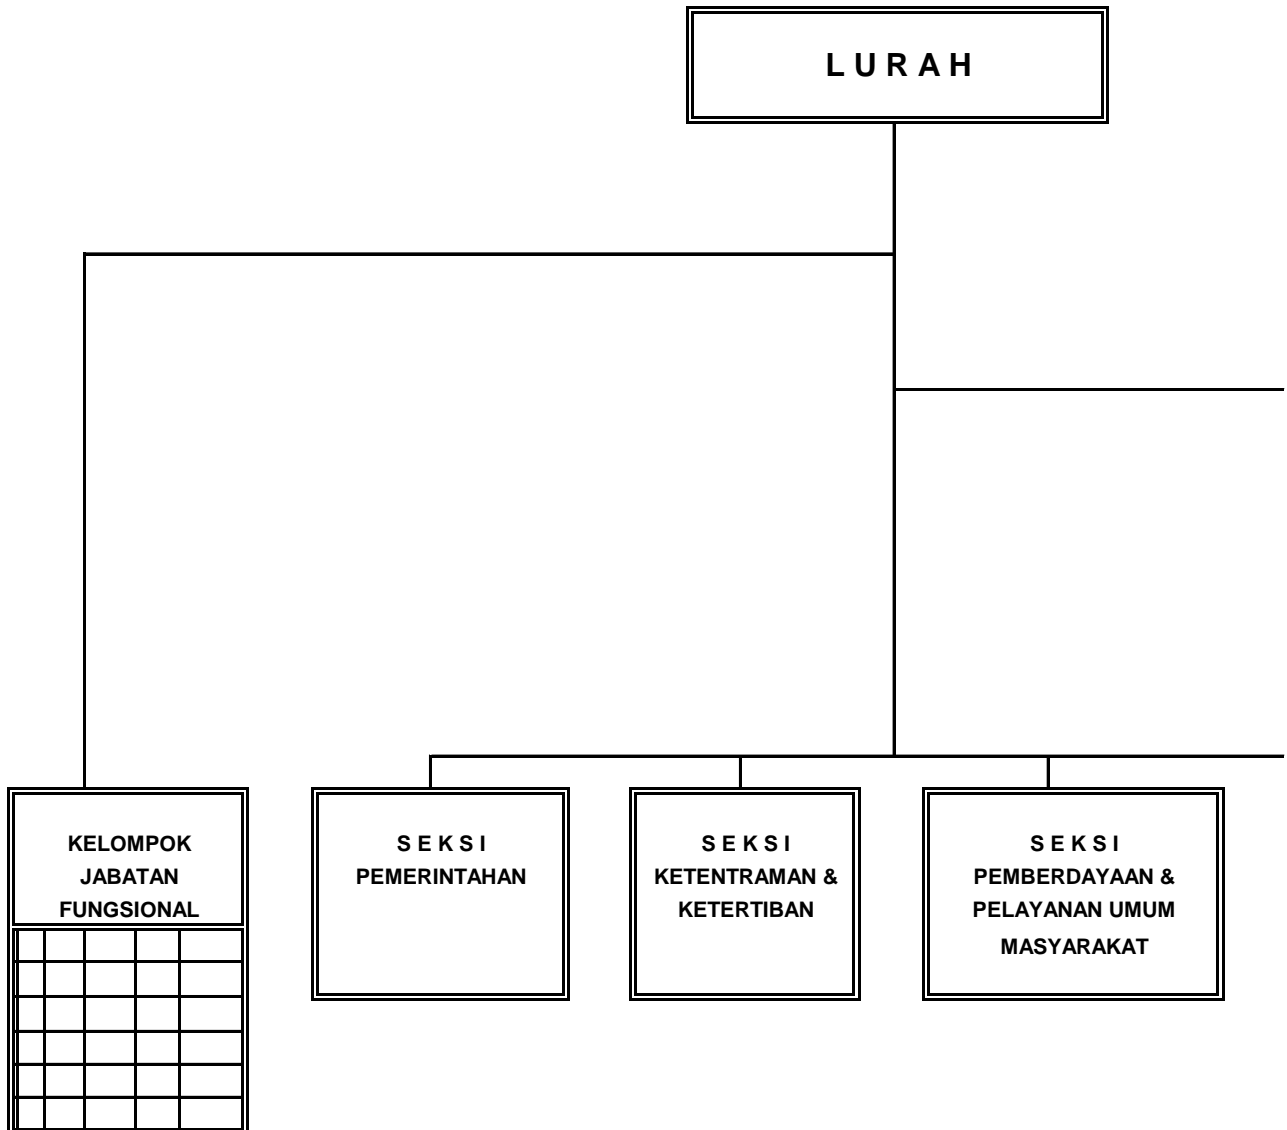

BAGAN STRUKTUR ORGANISASI KELURAHAN

WALIKOTA TE

Drs. H. SYAMS

ERNATE,

IR ANDILI