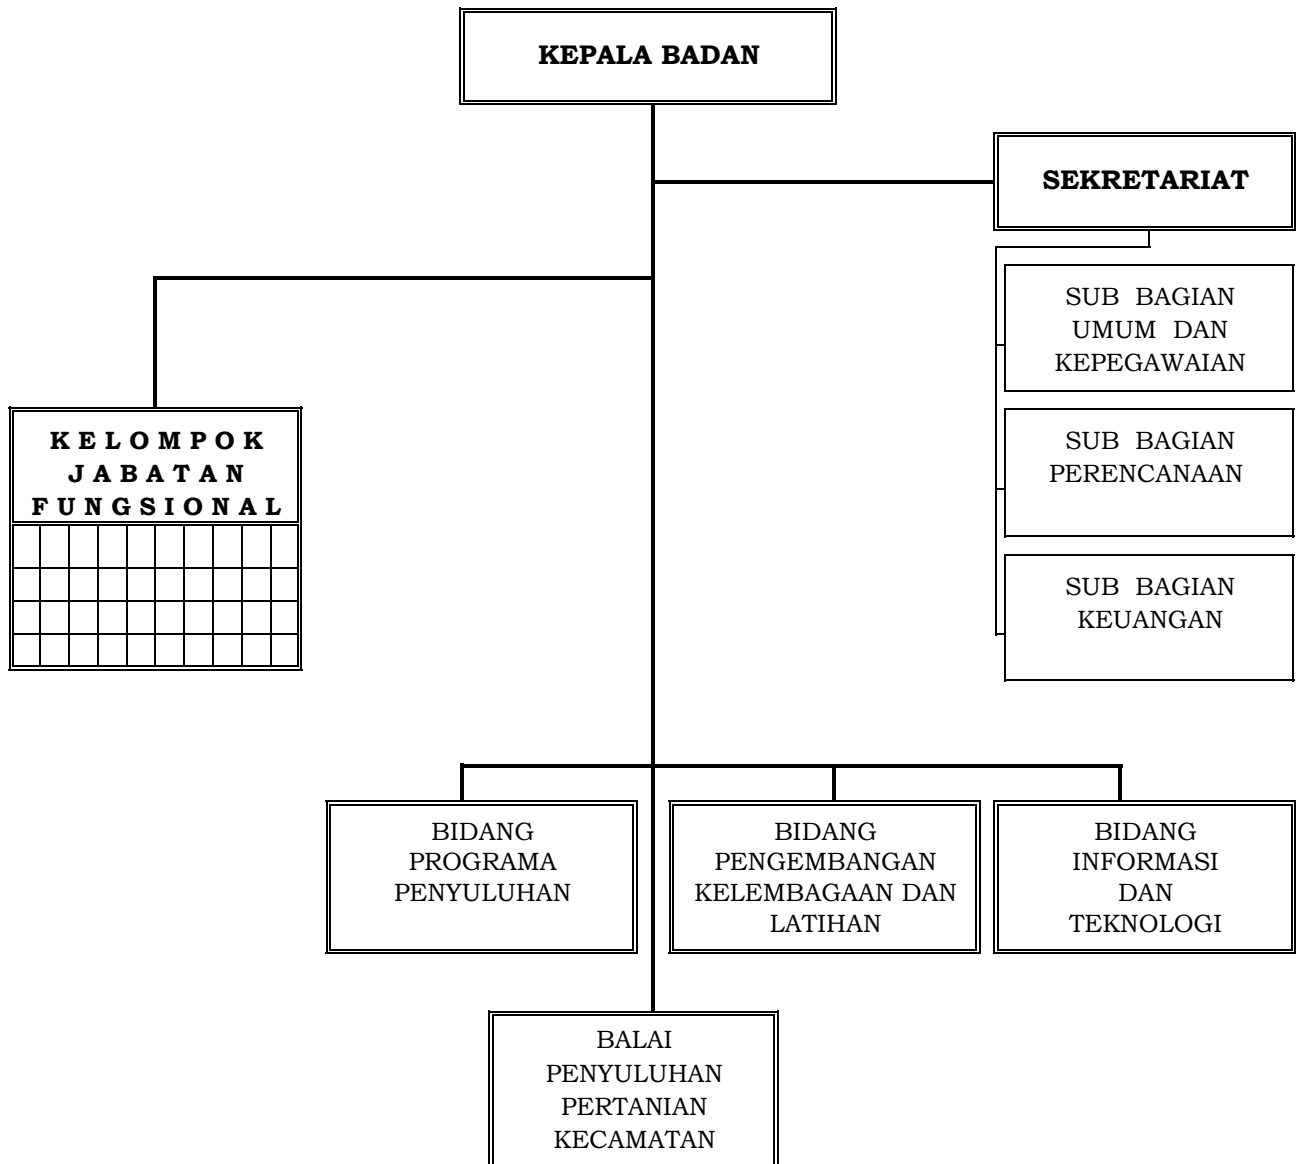

**BAGAN STRUKTUR ORGANISASI  
BADAN PELAKSANA PENYULUHAN PERTANIAN,  
PERIKANAN, DAN KEHUTANAN KOTA TERNATE**

**WALIKOTA TERNATE,**

**Drs. H. SYAMSIR ANDILI**